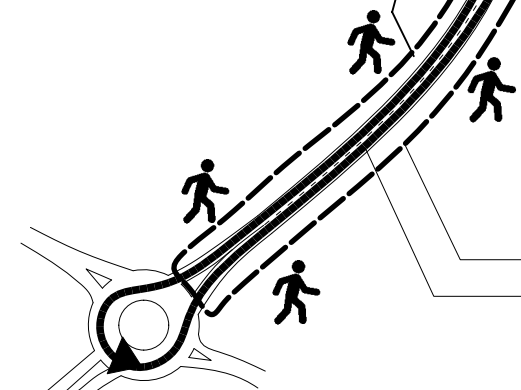

WENDEMÖGLICHKEIT
L 260 CA. 800m

DIERDORFER STR.

KEINE
FUßGÄNGERQUERUNG!

KREATIKON '25

PARKPLATZ

AUSFAHRT NUR IN RICHTUNG L260
(ABBIEGRICHTUNG RECHTS!)

EINFAHRT NUR AUS RICHTUNG
TORNEY (WENDEMÖGL. KREISEL!)

WENDEMÖGLICHKEIT
KREISEL TORNEY