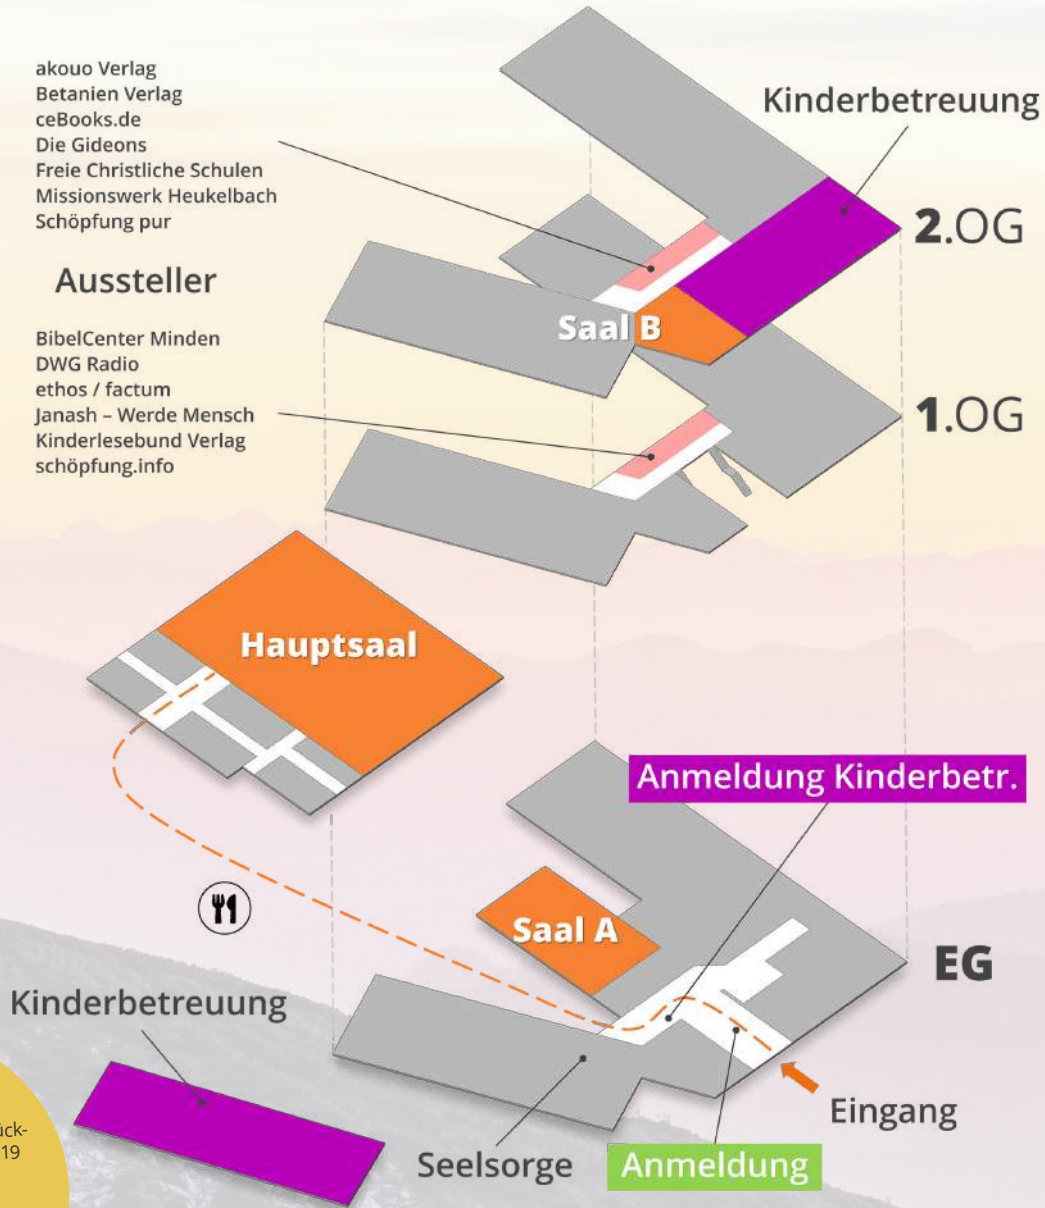

LAGEPLAN

akouo Verlag
Betanien Verlag
ceBooks.de
Die Gideons
Freie Christliche Schulen
Missionswerk Heukelbach
Schöpfung pur

Aussteller

BibelCenter Minden
DWG Radio
ethos / factum
Janash – Werde Mensch
Kinderlesebund Verlag
schöpfung.info

Feedback

Gern möchten wir Ihre Rückmeldung zur kreatikon 2019 aufnehmen:

kreatikon.de/feedback2019